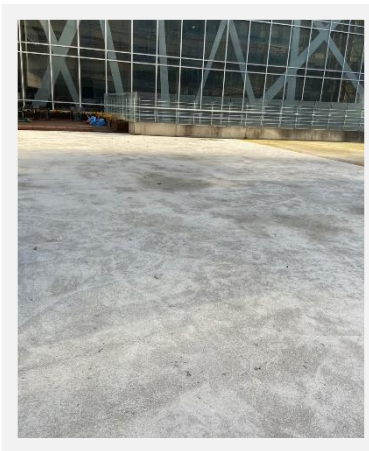

① 시공 전 모습

② 디자인 합성

③ 시공 후 모습

처음 상태

① 이물질 제거 / ② 프라이머 작업

③ 플레이폼 자리 잡기

완성 모습

④ 토칭 처리 / ⑤ 유리가루 코팅

① 시공 전 모습

② 디자인 합성 (주차장)

로고 X

로고 O

금연/흡연구역 표시

비흡연/흡연자들을 위한 공간을 별도로 표시하여 서로간의 피해를 최소화할 수 있도록 합니다.

어린이 보호구역 알림

스쿨존 같은 어린이 보호구역에 눈에 띄는 이미지를 설치하여 안전에 유의할 수 있도록 메시지를 전달합니다.