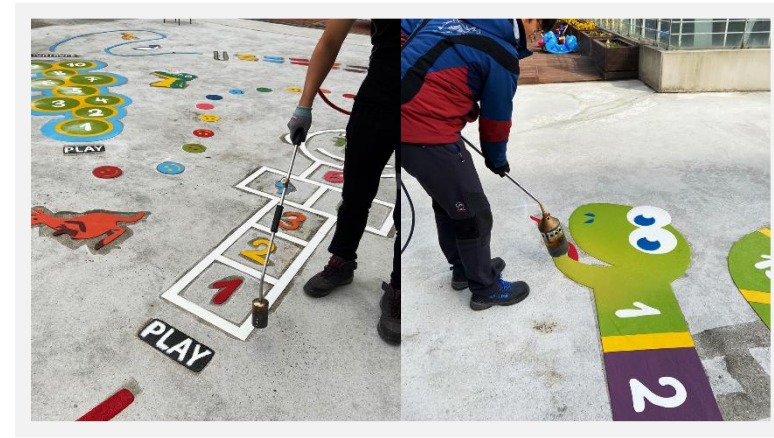

① 시공 전 모습

② 디자인 합성

③ 시공 후 모습

처음 상태

① 이물질 제거 / ② 프라이머 작업

③ 플레이폼 자리 잡기

완성 모습

④ 토칭 처리 / ⑤ 유리가루 코팅

① 시공 전 모습

② 디자인 합성 (주차장)

로고 X

로고 O

금연/흡연구역 표시

비흡연/흡연자들을 위한 공간을 별도로 표시하여 서로간의 피해를 최소화할 수 있도록 합니다.

어린이 보호구역 알림

스쿨존 같은 어린이 보호구역에 눈에 띄는 이미지를 설치하여 안전에 유의할 수 있도록 메시지를 전달합니다.