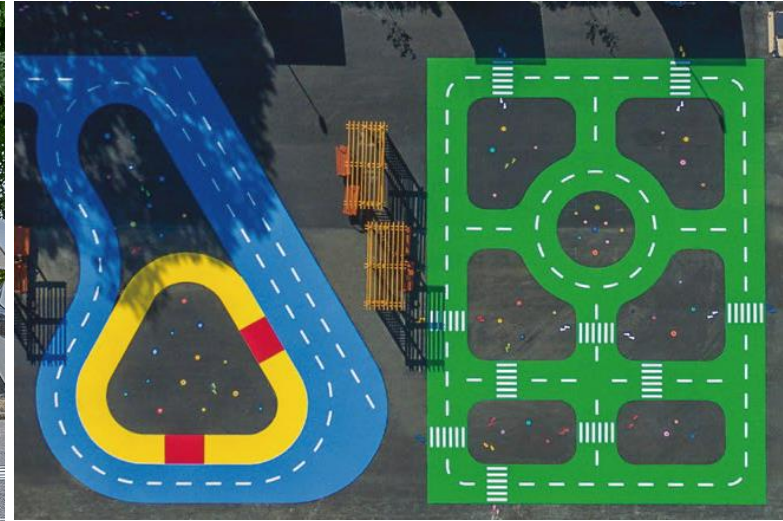

① 시공 전 모습

② 디자인 합성 (주차장)

로고 X

로고 O

금연/흡연구역 표시

비흡연/흡연자들을 위한 공간을 별도로 표시하여 서로간의 피해를 최소화할 수 있도록 합니다.

어린이 보호구역 알림

스쿨존 같은 어린이 보호구역에 눈에 띄는 이미지를 설치하여 안전에 유의할 수 있도록 메시지를 전달합니다.

교통 안전 지도

외부에서 발생할 수 있는 상황을 간접적으로 경험하며 교통 규칙의 중요성 및 규칙 준수 태도를 익힐 수 있습니다.

공원 걷기코스

지역 주민들이 즐겁게 공원이나 걷기 코스를 이용할 수 있도록 다양한 활동 방법을 제시합니다.

놀이터 활동

표적(타겟)을 향해 공, 콩주머니, 신발 등을 던지며 조작기술을 익히며, 다양한 체력 향상 활동을 할 수 있습니다.

방문 환영인사 디자인